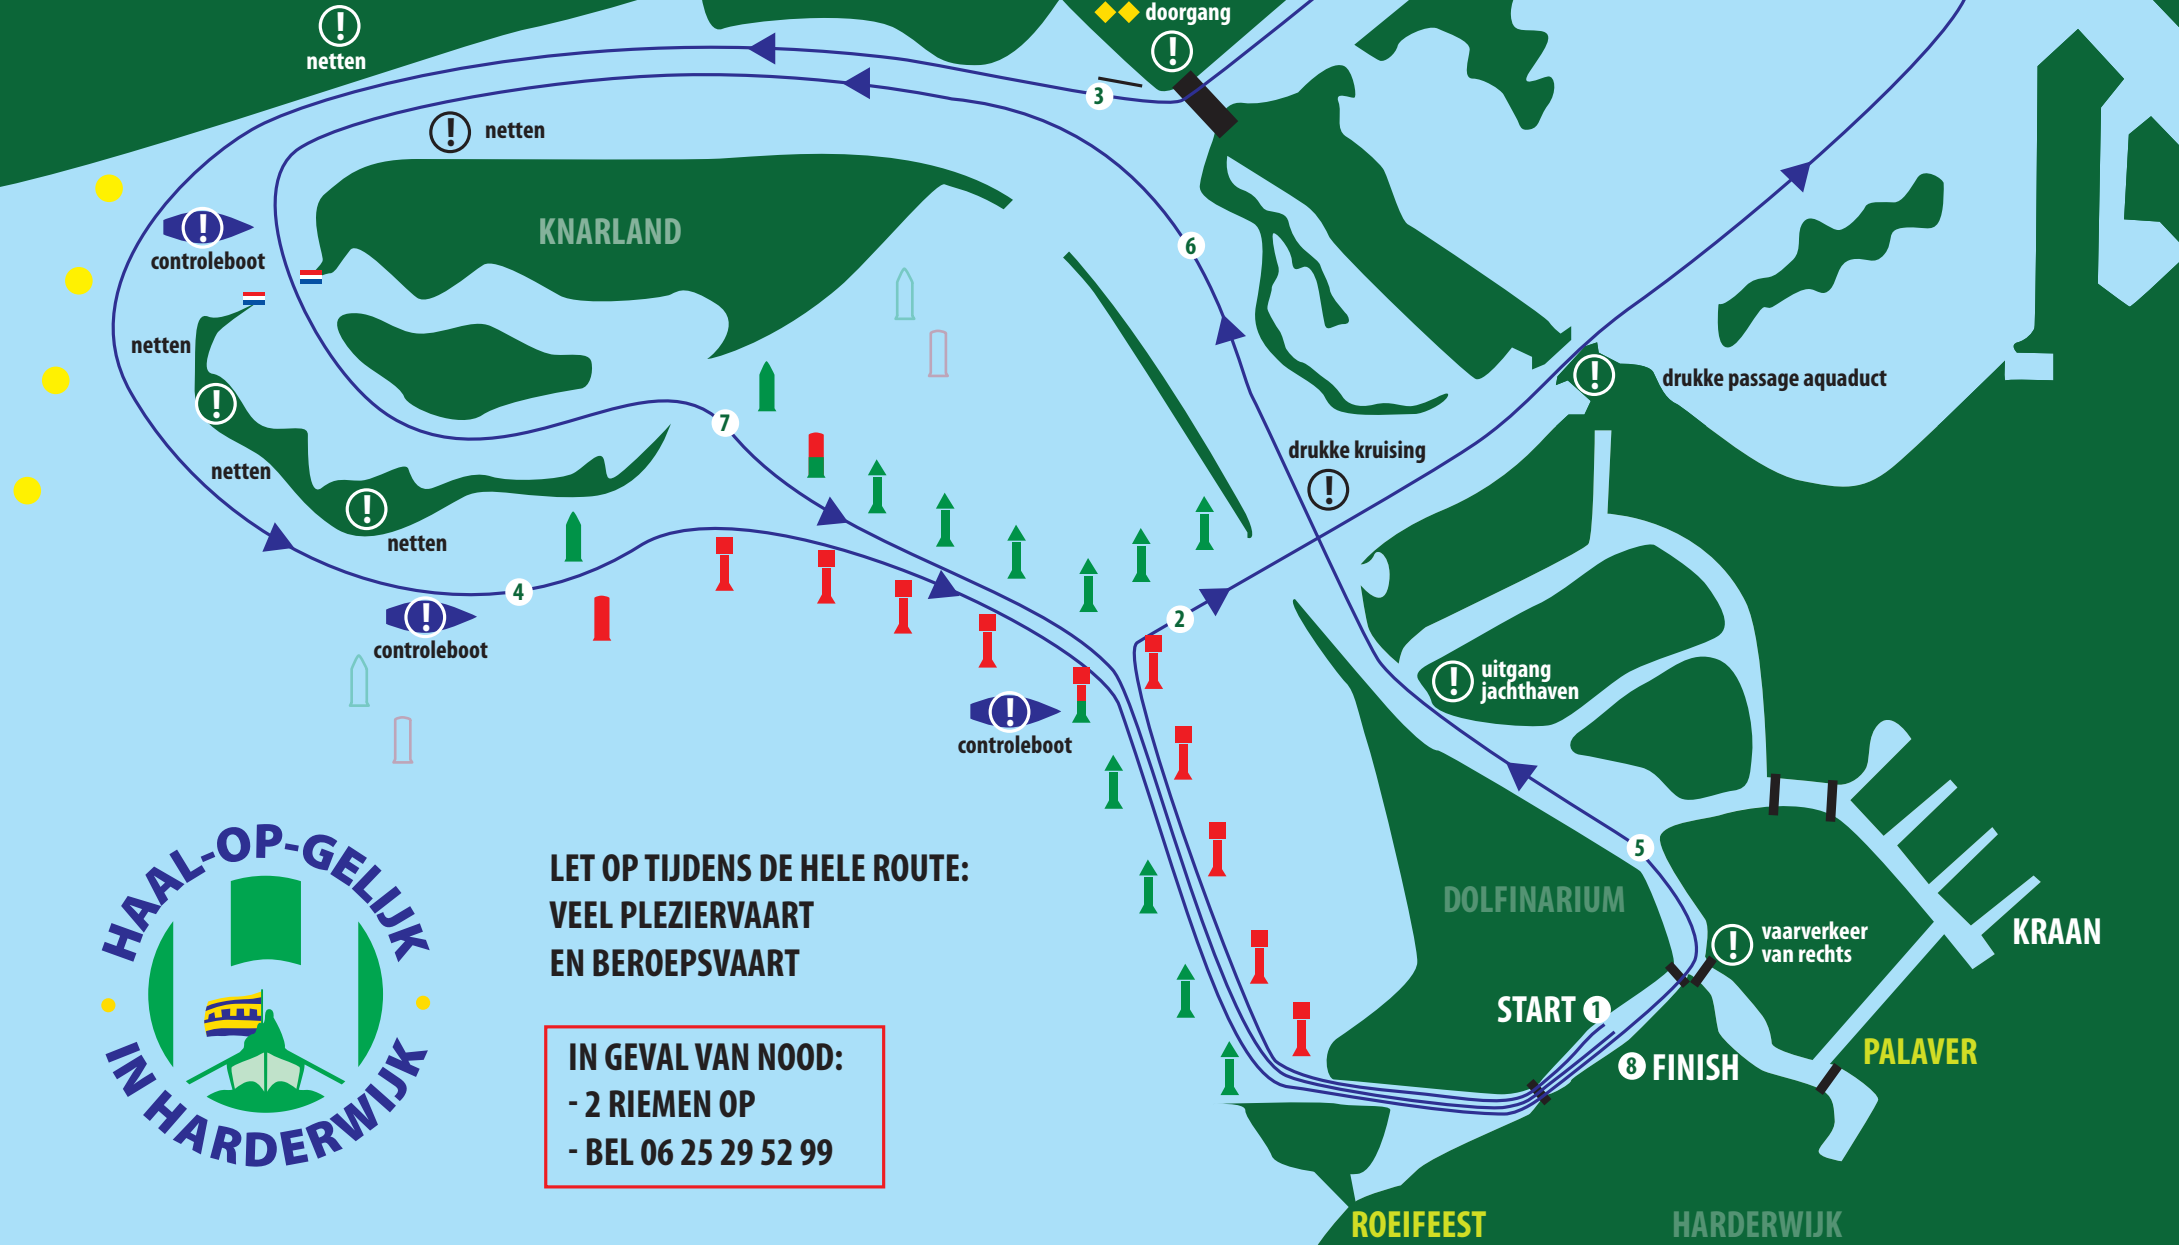

OP HET WATER AANWEZIG:

- controleboten van de organisatie (met groene hesjes en spandoek 'controleboot')
- reddingsbrigade
- waterpolitie
- rijkswaterstaat

**LET OP TIJDENS DE HELE ROUTE:
VEEL PLEZIERVAART
EN BEROEPSVAART**

**IN GEVAL VAN NOOD:
- 2 RIEMEN OP
- BEL 06 25 29 52 99**